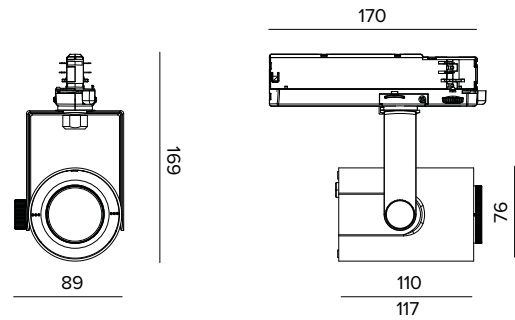

T036ZMS940ELDB | RAY 75 ZOOM

Professioneller ausrichtbarer LED-Strahler mit variablem Abstrahlwinkel

Die fotometrischen Werte der Leuchte sind auf den folgenden Seiten aufgeführt

Alle Daten auf der Maßzeichnung sind in mm angegeben.

MECHANISCHE MERKMALE

Gehäuse aus lackiertem Druckguss-Aluminium. Frontring aus schwarzem lackiertem Polycarbonat. Ausrichtungsmöglichkeit auf vertikaler Ebene von 0° bis -90° und auf horizontaler Ebene bis 359°. Mechanische Arretierung der Ausrichtung auf vertikaler Ebene und Reibschluss-Arretierung der Ausrichtung auf horizontaler Ebene. Der Schwerpunkt bleibt unabhängig von der Ausrichtung immer auf einer Achse mit der Führungsschiene.

Farbe und Oberfläche: Tiefschwarz

Abmessungen: 75

Gewicht: 0,53Kg

Version: ZOOM SMART

Schutzart: IP20

ELEKTRISCHE MERKMALE

Elektronischer ON-OFF Treiber in den Adapter der Stromschiene integriert.

Leistungsaufnahme der Leuchte: 20W